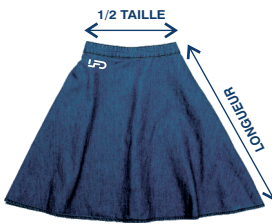

CHEMISIER

CODES	2	4	6	8	10	12	14	16	18	20	22	24
1/2 POITRINE	33	36	40	42	46	50	52	55	58	61	64	67
LONGUEUR	55	58	62	65	68	72	75	78	81	83	86	89

CHINO SHORT CARGO EN COTON

CODES	2	4	6	8	10	12	14	16	18	20	22	24	26
1/2 TAILLE	30.5	33	35.5	38	40.5	43	45.5	48	50,5	53	55,5	58	60,5
LONGUEUR	37	38	39	40	41	43	44	45	46	47	48	50	50

CHINO SHORT BERMUDA EN COTON

CODES	2	4	6	8	10	12	14	16	18	20	22	24	26
1/2 TAILLE	30.5	33	35.5	38	40.5	43	45.5	48	50,5	53	55,5	58	60,5
LONGUEUR	40	41	42	43	44	46	47	48	49	50	51	52	53

CHINO PANTALON LONG EN COTON

CODES	2	4	6	8	10	12	14	16	18	20	22	24
1/2 TAILLE	33	34	36	37	39	42	44	47	50	53	56	59
LONGUEUR	90	93	96	99	101	105	107	109	111	113	115	117

CHINO CAPRI EN COTON

CODES	2	4	6	8	10	12	14	16	18	20	22	24
1/2 TAILLE	33	34	36	37	39	42	44	47	50	53	56	59
LONGUEUR	72	74	76	78	80	82	84	86	88	90	92	94